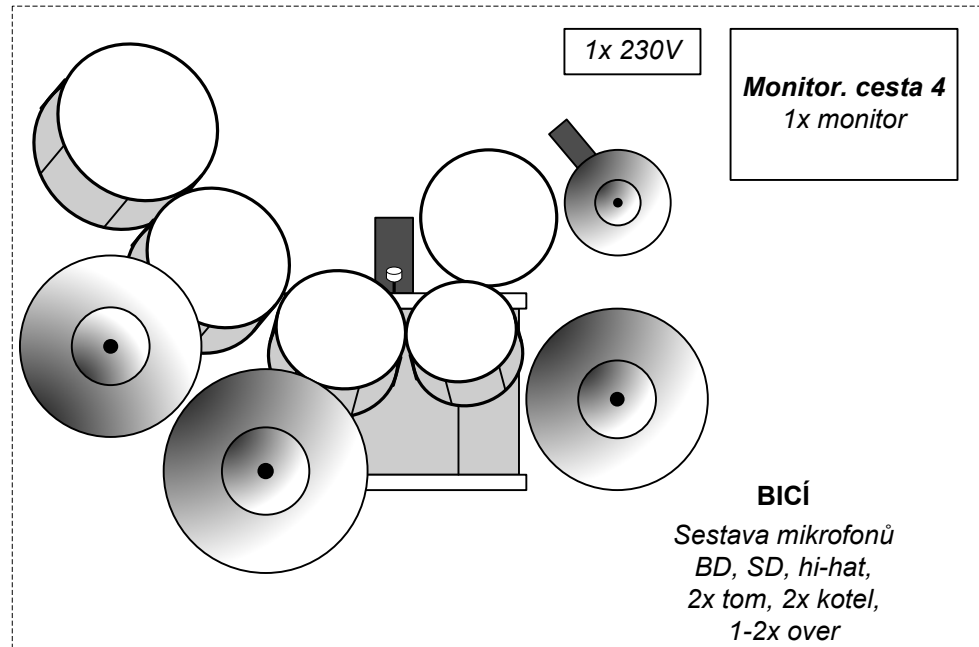

BARBARELLA - STAGEPLAN

**KOMBO
BASKYTARA**
XLR linka
z komba

1x 230V

Monitor. cesta 5
(případně shodná s 4)
1x monitor

**KOMBO
KYTARA**
1

Mikrofon
kombo

1x 230V

Mikrofon
vocal 2

Mikrofon
vocal 1

Mikrofon
vocal 3

**ELEKTRICKÁ
+
AKUSTICKÁ
KYTARA**
Linka XLR
do sterea

1x 230V

**AKUSTICKÁ
KYTARA**
Linka XLR
DI-Box

Monitor. cesta 2
XLR pro in-ear
na pódium
(nebo monitor)

Monitor. cesta 1
2x monitor

Monitor. cesta 3
XLR pro in-ear
na pódium
(nebo monitor)